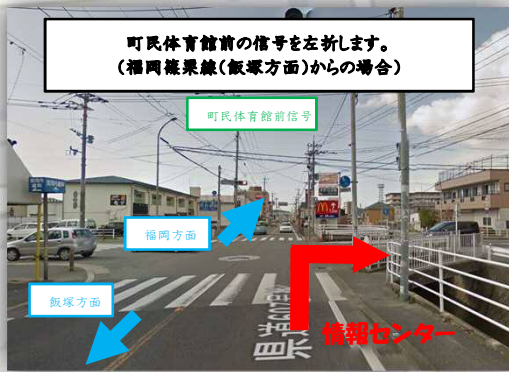

# 福岡県建設技術情報センターの周辺地図

若杉病院

福岡県警察本部  
交通機動隊

(注意) 裏からはセンターへ入場できません。

※入り口に情報センターの看板があります。

※交通機動隊自動車警ら隊の看板が目印です。

国道201号方面

篠栗線

篠栗線

メゾンロー

木村ひふ科クリニック

サンライズマンション

町民体育館前

バス停(勢門小学校前)

飯塚方面

福岡方面