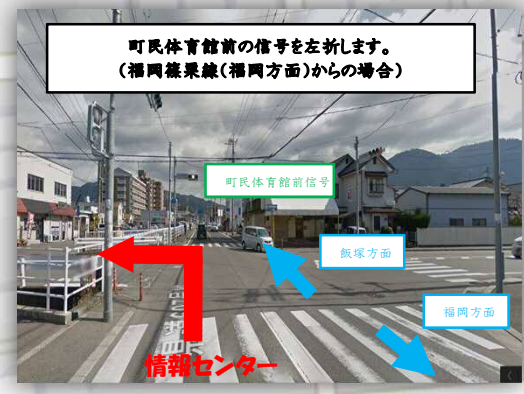

# 福岡県建設技術情報センターの周辺地図

若杉病院

福岡県警察本部  
交通機動隊

(注意) 裏からはセンターへ入場できません。

※入り口に情報センターの看板があります。

※交通機動隊自動車警ら隊の看板が目印です。

国道201号方面

篠栗線

篠栗線

メゾンロー

木村ひふ科クリニック

サンライズマンション

町民体育館前

バス停(勢門小学校前)

飯塚方面

福岡方面